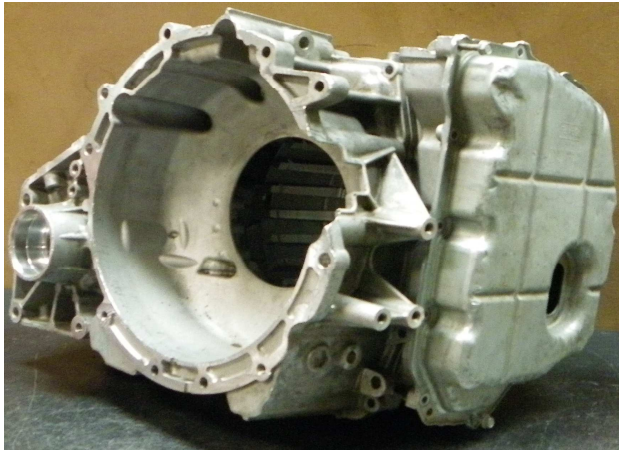

**APPLICATION**

- FORD EDGE 2007-11 (2.0L)
- FORD ESCAPE 2007-11 (2.0L,2.3L,2.5L V6,3.0L)
- FORD FLEX 2011 (2.0L)
- FORD FOCUS 2011 (2.0L)
- FORD FUSION 2009-11 (2.5 V6 3.0L)
- MAZDA TRIBUTE 2008-11 (2.0L, 2.3L, 2.5L, V6 3.0L)
- MERCURY MARINER 2007-11 (1.6L, 2.0L,2.5L, V6 3.0L)
- MERCURY MILAN 2009-11 (2.5L, V6 3.0L, 3.5L)

**DISTINGUISHING CHARACTERISTICS**

**BULK AVAILABLE COMPONENTS**

FILTER  
59575Z

METAL CLAD SEALS  
 CONV. SIDE AXLE - 59943  
 PUMP - 59941

CASE SIDE AXLE - 52715  
 MANUAL SHAFT - 52509  
 PUMP STATOR INPUT SHAFT 52684  
 TRANSFER UNIT - 59940